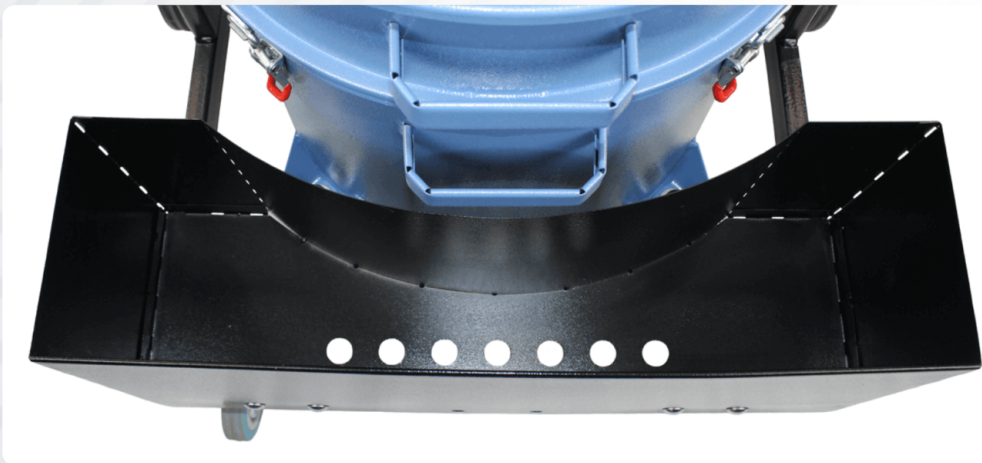

Дополнительные материалы

[ИНФОРМАЦИЯ О
МОДЕЛИ НА САЙТЕ](#)

[ВИДЕООБЗОР](#)

[ОТЗЫВЫ О НАС](#)