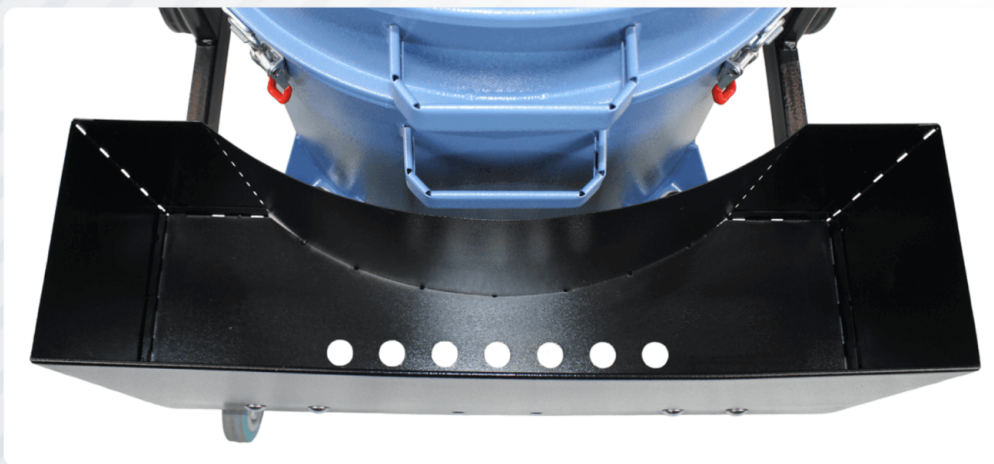

Дополнительные материалы

[ИНФОРМАЦИЯ О
МОДЕЛИ НА САЙТЕ](#)

[ВИДЕООБЗОР](#)

[ОТЗЫВЫ О НАС](#)